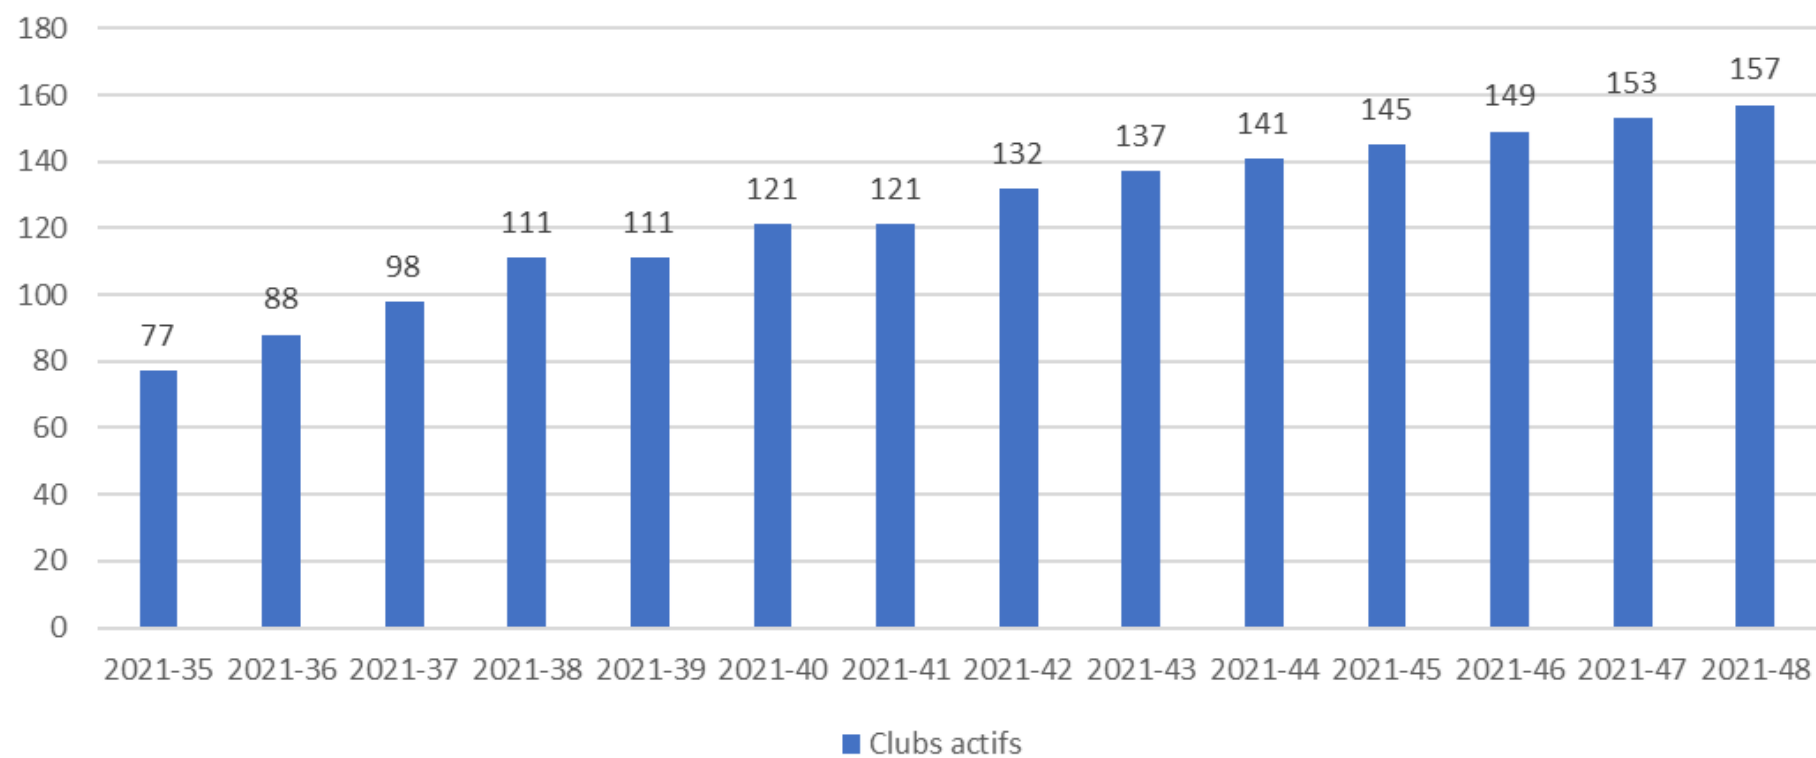

Clubs actifs