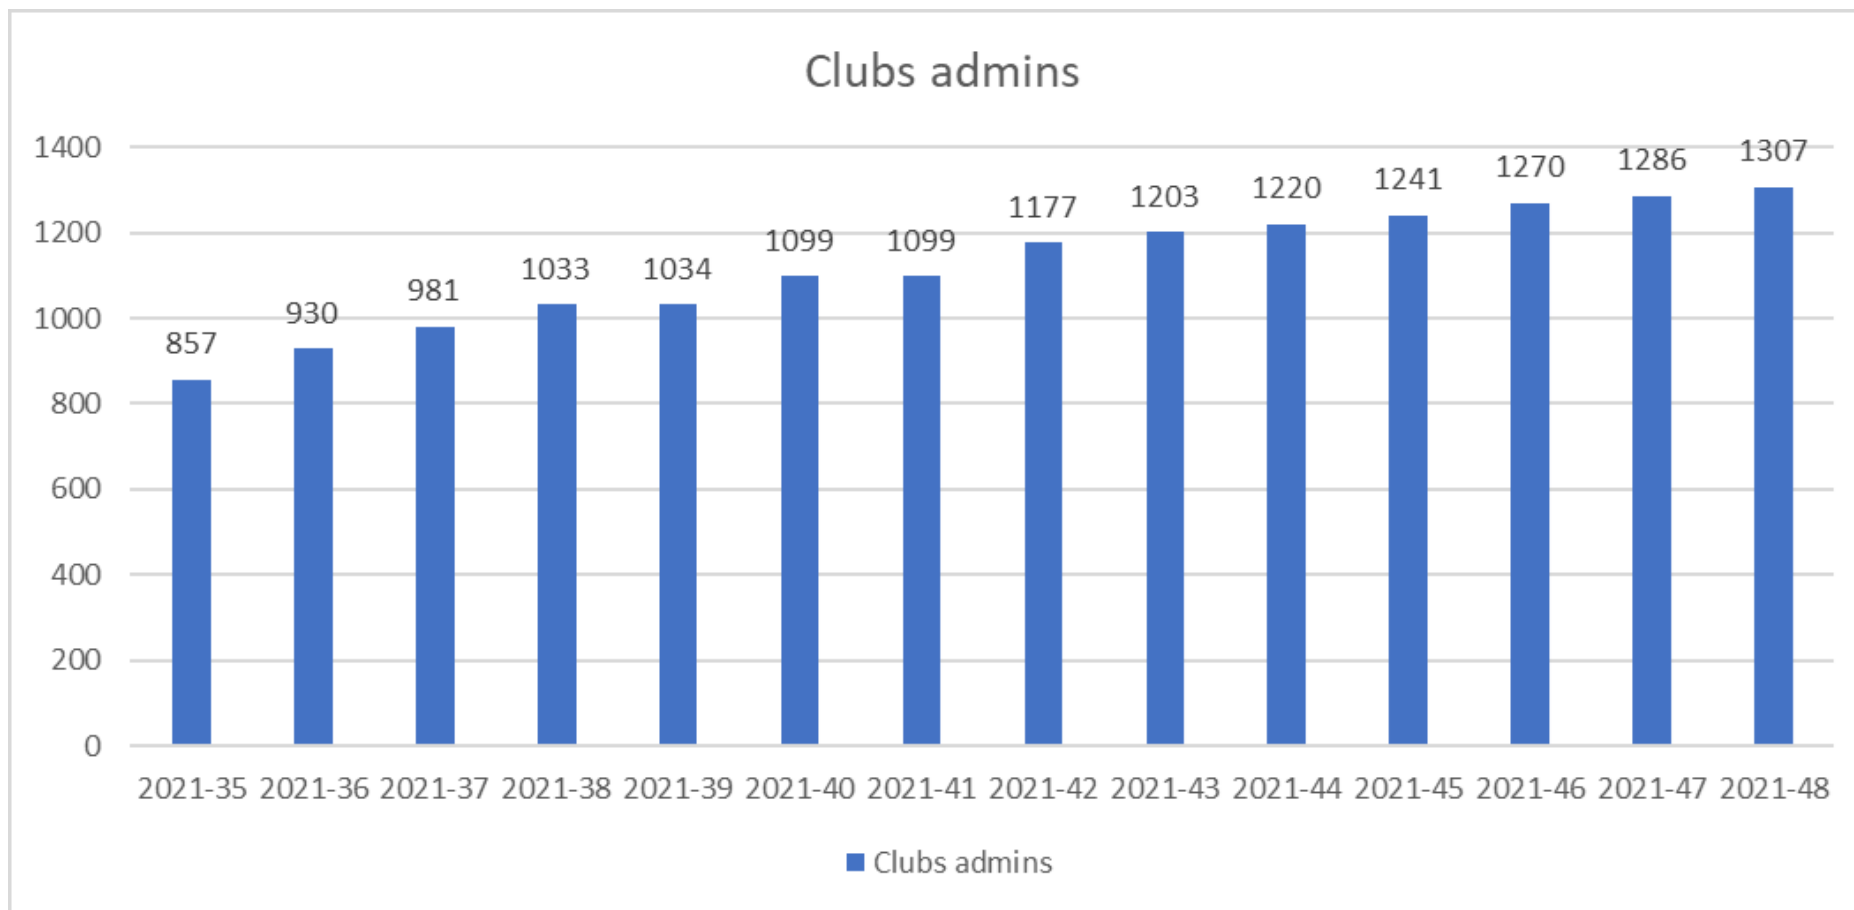

Déploiement à date

- 77 à 157 clubs actifs depuis septembre
- 857 à 1307 clubs administrés depuis septembre

Clubs actifs

- 17 ligues et/ou comités déjà formés à Be Sport

Région	Clubs	Activés	Administrés	Suivis	% actifs	% inactifs	% administrés
AURA	661	32	176	266	4,84%	33,13%	26,63%